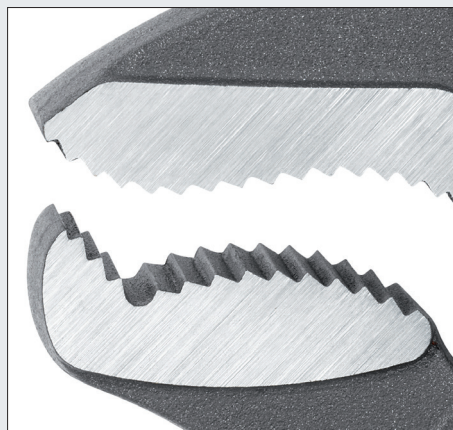

## RENNSTEIG Rohrzensensets *RENNSTEIG Pipe Wrench Sets*

Art.No. 1302 901 2  
RENNSTEIG SRS/Wapu Rohrzensenset  
RENNSTEIG SRS/Wapu Pipe Wrench Set

Rolltasche bestückt – geschlossen  
Wrenches in roll-up tool pouch – closed

Hohe Verschleißfestigkeit durch gehärtete Verzahnung bei allen Zangen

Teeth of all pliers hardened for a high wear resistance

Alle RENNSTEIG-Rohrzangen zweifarbig pulverlackiert mit geschliffenem Spiegel

All RENNSTEIG Pipe wrenches powder coated in two colors with teeth bright ground

## RENNSTEIG Rohrzungensets in Rolltasche

- schwarze Rolltasche aus strapazierfähigem Polyester-Gewebe mit zwei praktischen, verstellbaren Schnellverschlüssen
- bestückt mit vier verschiedenen Sortimenten an RENNSTEIG Rohrzangen, z.B.:
  - Eckrohrzangen mit Zangenmaul 45°, „S“-Form,
  - Rohrzangen S-Maul mit Schnellverstellung mit kunststoffbeschichteten Griffen
  - Wasserpumpenzange, grün pulverlackiert